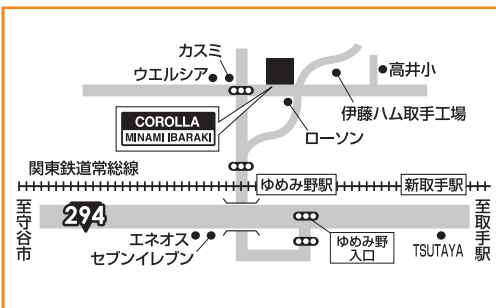

86⁴万円

SDナビ・ワンセグTV・バックモニター付!

T-Value

車検付き
31年9月まで

24年 **トヨタ スペイド 1.5F**

1500cc [ミッション:CVT] シルバー AC PS PW ABS
[エアバッグ:DA/B] [ステレオ:CD] [ナビ:SD] [TV:フルセグ]
ETC アルミ記 バックモニター スマートキー イモビライザー
片側電動スライドドア 走行3.4万km [リ済別] 修復歴なし

整備含	362
保付	

97²万円

SDナビ・ワンセグTV付!

T-Value

車検付き
31年4月まで

29年 **トヨタ パッソ 1.0X S**

1000cc [ミッション:CVT] パールホワイト AC PS PW ABS
[エアバッグ:DA/B] [ステレオ:CD] ETC 記 バックモニター
ベンチシートキースエントリ 走行1.0万km [リ済別] 修復歴なし

整備含	526
保付	

118⁸万円

SDナビ・ワンセグTV・バックモニター付!

T-Value ハイブリッド

車検整備付

26年 **トヨタ プリウス α Sセレクション**

1800cc [ミッション:CVT] シルバー AC PS PW ABS
[エアバッグ:DA/B-SA/B] [ステレオ:CD] ETC 記 スマートキー
イモビライザー 走行5.7万km [リ済別] 修復歴なし

整備含	374
保付	

162⁰万円

SDナビ・フルセグTV・バックモニター付!

T-Value

車検付き
31年9月まで

24年 **トヨタ ヴァンガード 240S Sパッケージ**

2400cc [ミッション:CVT] ブラック AC PS PW ABS
[エアバッグ:DA/B-SA/B] [ステレオ:CD] ETC アルミ エアロ記
HIDヘッドランプ 3列シート スマートキー イモビライザー
クルーズコントロール 走行7.8万km [リ済別] 修復歴なし

整備含	666
保付	

226⁸万円

SDナビ・ワンセグTV・バックモニター付!

T-Value

車検付き
31年4月まで

29年 **トヨタ エスクエア 2.0Xi**

2000cc [ミッション:CVT] ホワイトパール AC PS PW ABS
[エアバッグ:DA/B] [ステレオ:CD] ETC アルミ 記
LEDヘッドランプ 3列シート スマートキー イモビライザー
両側電動スライドドア 走行4,000km [リ済別] 修復歴なし

整備含	410
保付	

313²万円

SDナビ・バックモニター付!

T-Value

車検付き
31年6月まで

29年 **トヨタ ヴェルファイア 2.5X**

2500cc [ミッション:CVT] ホワイトパール AC PS PW ABS
[エアバッグ:DA/B-SA/B] [ステレオ:CD] ETC アルミ エアロ記
LEDヘッドランプ スマートキー イモビライザー 両側電動スライドドア
クルーズコントロール 走行1.3万km [リ済別] 修復歴なし

整備含	098
保付	

COROLLA MINAMI IBARAKI トヨタカローラ南茨城

ゆめみ野店 ☎0297-71-8101

取手市ゆめみ野3丁目9-2

本社お客様相談室

☎0120-123465

www.cmibaraki.jp

au 話題のiPhone 取り扱い中!

コーヒー・ジュースなどをご用意して、皆様のご来店をお待ちしております。