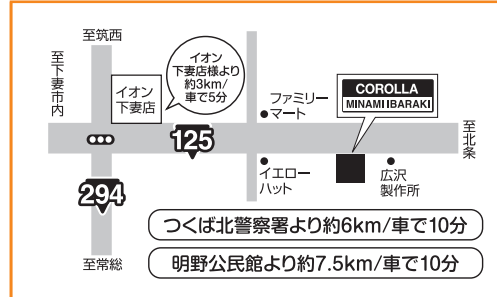

コーヒー・ジュースなどをご用意して、
皆様のご来店をお待ちしております。