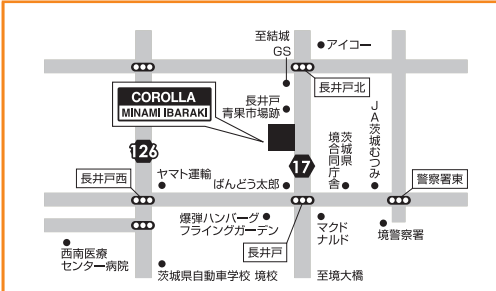

SDナビ付！

37⁸万円

車検付き
30年10月
まで

21年トヨタ ラクティス 1.3X Lパッケージ

1300cc [ミッション:CVT] グレー AC PS PW ABS	整納含
[エアバッグ:DA/B] [ステレオ:CD] スマートキー	保付
イモビライザー 記 ワンオーナー 走行7.5万km [リ済別] 修復歴なし	414

ナビ・フルセグTV・後席モニター付！

64⁸万円

車検付き
31年6月
まで

22年トヨタ ヴォクシー ZS

2000cc [ミッション:CVT] ハールホワイト AC PS PW ABS	整納含
[エアバッグ:DA/B] [ステレオ:CD] ETC アルミ	保付
片側電動スライドドア HIDヘッドランプ 3列シート	353
スマートキー イモビライザー 走行9.4万km [リ済別] 修復歴なし	

CDチューナー付！

75⁰万円

車検付き
31年8月
まで

28年 ダイハツ ミライース LSA

660cc [ミッション:CVT] ホワイト AC PS PW ABS	整納含
[エアバッグ:DA/B] [ステレオ:CD] キーレスエントリー	保付
記 走行3,000km [リ済別] 修復歴なし	566

HDDナビ・ワンセグTV付！

79⁸万円

車検
整備付

23年トヨタ コロラフィールダー X HIDリミテッド

1500cc [ミッション:CVT] シルバー AC PS PW ABS	整納含
[エアバッグ:DA/B] [ステレオ:ラジオ・カセカ・CD]	保付
記 ワンオーナー 走行1.6万km [リ済別] 修復歴なし	099

HDDナビ・ワンセグTV付！

120⁰万円

車検
整備付

25年トヨタ ウィッシュ 1.8G

1800cc [ミッション:CVT] ベージュ AC PS PW ABS	整納含
[エアバッグ:DA/B-SA/B] アルミ 記 ワンオーナー HIDヘッドランプ	保付
3列シート スマートキー イモビライザー 走行2.4万km [リ済別] 修復歴なし	246

純正アルミ・LEDヘッドランプ付！

145⁸万円

車検付き
31年7月
まで

28年ダイハツ タントカスタム X トップエディションSA2

660cc [ミッション:CVT] シルバー AC PS PW ABS	整納含
[エアバッグ:DA/B] 片側電動スライドドア スマートキー	保付
イモビライザー 走行8,000km [リ済別] 修復歴なし	828

SDナビ・バックモニター付！

199⁸万円

T-Value
ハイブリッド

車検付き
31年6月
まで

29年トヨタ シエンタ HV 1.5X

1500cc [ミッション:CVT] ブラック AC PS PW ABS	整納含
[エアバッグ:DA/B] [ステレオ:CD]	保付
ETC 記 走行1.4万km [リ済別] 修復歴なし	554

COROLLA MINAMI IBARAKI トヨタコロラ南茨城

境店 ☎0280-81-1922
猿島郡境町大字長井戸412-5

本社お客様相談室 ☎0120-123465
www.cmibaraki.jp

au
話題のiPhone
取り扱い中!

コーヒー・ジュースなどをご用意して、皆様のご来店をお待ちしております。