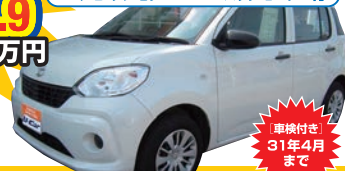

T-Value

29年 ダイハツ ミライース X SA3

660cc [ミッション:CVT] ブライトシルバー-M AC PS PW ABS
[エアバッグ:DA/B] 走行0.8万km [リ済別]
修復歴なし

総納金
保付
923

車検付
32年6月
まで

99⁹
万円

SDナビ・ワンセグTV・ETC・バックモニター付!