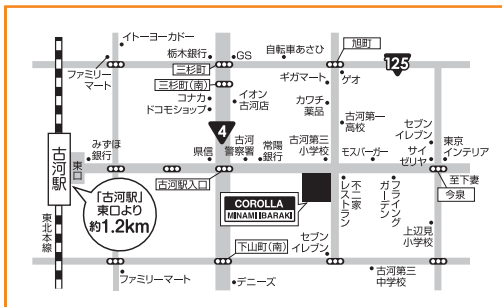

U-Carも全店取扱中! お気軽にご来店ください!

平成30年3月28日
現在の在庫車です。

55.0万円 HDDナビ・ワンセグTV付・走行少ない!

車検整備付

22年 トヨタ ラクティス G Sパッケージ

1500cc [ミッション:CVT] シルバー AC PS PW ABS
[エアバッグ:DA/B] [ステレオ:CD] ETC
走行2.4万km [リ済別] 修復歴なし

整納含	保付
447	

64.8万円 人気のアルファードAS・HDDナビ付!

車検付き!
31年4月まで

18年 トヨタ アルファード AS リミテッド AVAN SP

2400cc [ミッション:CAT] ブラック AC PS PW ABS
[エアバッグ:DA/B] [ステレオ:CD] エアロ
走行12.2万km [リ済別] 修復歴なし

整納含	保付
664	

72.8万円 SDナビ・後席TV・両側電動スライドドア付!

T-Value

車検付き!
31年4月まで

24年 スズキ パレットリミテッド2

660cc [ミッション:CVT] シルバー AC PS PW ABS
[エアバッグ:DA/B] [ステレオ:CD] [TV:フルセグ]
エアロ 走行6.0万km [リ済別] 修復歴なし

整納含	保付
145	

81.0万円 走行少ない!

車検付き!
30年10月まで

27年 スズキ ワゴンR FA

660cc [ミッション:CVT] シルバー AC PS PW ABS
[エアバッグ:DA/B] [ステレオ:CD] 走行0.3万km
[リ済別] 修復歴なし

整納含	保付
803	

92.2万円 女性に大人気の1台!

車検整備付

24年 スズキ アルトラパン 10thアニバーサリー

660cc [ミッション:CVT] ベージュ AC PS PW ABS
[エアバッグ:DA/B] [ステレオ:CD] 走行2.1万km
[リ済別] 修復歴なし

整納含	保付
515	

97.2万円 スマアシ付!

T-Value

車検付き!
32年6月まで

29年 ダイハツ ミライース X SA3

660cc [ミッション:CVT] シルバー AC PS PW ABS
[エアバッグ:DA/B] 走行0.8万km [リ済別]
修復歴なし

整納含	保付
923	

108.0万円 HDDナビ・ワンセグTV・バックモニター・人気のスライドドア付!

車検整備付

25年 トヨタ スペイド G

1500cc [ミッション:CVT] ブラウン AC PS PW ABS
[エアバッグ:DA/B] [ステレオ:CD]
ETC 走行2.1万km [リ済別] 修復歴なし

整納含	保付
750	

155.0万円 SDナビ・ワンセグTV・バックモニター付!

車検付き!
31年3月まで

24年 トヨタ プリウス α S

1800cc [ミッション:CVT] シルバー AC PS PW ABS
[エアバッグ:DA/B] [ステレオ:CD] ETC
走行3.2万km [リ済別] 修復歴なし

整納含	保付
247	

COROLLA **トヨタカローラ南茨城**

古河東店 ☎0280-30-8911
古河市東本町3-5-5

本社お客様相談室 ☎0120-123465
www.cmibaraki.jp

☕ コーヒー・ジュースなどをご用意して、皆様のご来店をお待ちしております。