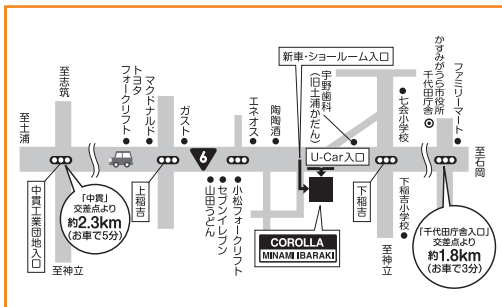

U-Carも全店取扱中! お気軽にご来店ください!

平成30年3月28日
現在の在庫車です。

78³万円

車検整備付

24年 スズキ アルトラバン X
660cc [ミッション:CVT] ピンク AC PS PW ABS
[エアバッグ:DA/B] [ステレオ:CD]
アルミ 記走行3.0万km [リ済別] 修復歴なし

整納含 保付	276

79⁸万円

HDDナビ・フルセグTV付!

車検付き!
31年5月
まで

24年 トヨタ ラクティス 1.3G スマートストップ
1300cc [ミッション:CVT] ブラック AC PS PW ABS
[エアバッグ:DA/B] [ステレオ:CD] ETC
記走行5.1万km [リ済別] 修復歴なし

整納含 保付	599

124²万円

SDナビ・ワンセグTV付!

T-Value
ハイブリッド

車検整備付

26年 トヨタ アクア S
1500cc [ミッション:CVT] ブラック AC PS PW ABS
[エアバッグ:DA/B] [ステレオ:CD]
記走行2.8万km [リ済別] 修復歴なし

整納含 保付	176

129⁶万円

HDDナビ・フルセグTV付!

車検整備付

22年 スズキ ジムニー クロスアドベンチャーX
660cc [ミッション:AT] パール AC PS PW ABS
[エアバッグ:DA/B] [ステレオ:CD] ETC アルミ
4WD 記走行4.0万km [リ済別] 修復歴なし

整納含 保付	689

135⁰万円

車検付き
32年2月
まで

29年 ダイハツ ヴァンカスタムX SA2
660cc [ミッション:CVT] ブラック AC PS PW ABS
[エアバッグ:DA/B] アルミ
記走行27km [リ済別] 修復歴なし

整納含 保付	265

156⁶万円

T-Value

車検付き
32年2月
まで

29年 ダイハツ ヴァンカスタムX トップエディションSA3
660cc [ミッション:CVT] レッド AC PS PW ABS
[エアバッグ:DA/B] アルミ
記走行23km [リ済別] 修復歴なし

整納含 保付	901

169⁸万円

7人乗りSDナビフルセグTVワンセグモニター付!

T-Value
ハイブリッド

車検整備付

24年 トヨタ プリウスα S
1800cc [ミッション:CVT] シルバー AC PS PW ABS
[エアバッグ:DA/B] [ステレオ:CD] ETC アルミ
記走行2.2万km [リ済別] 修復歴なし

整納含 保付	287

318⁶万円

SDナビ・ETC付!

車検付き
31年6月
まで

29年 トヨタ ヴェルファイア 2.5X
2500cc [ミッション:CVT] パール AC PS PW ABS
[エアバッグ:DA/B] [ステレオ:CD] アルミ
記走行1.2万km [リ済別] 修復歴なし

整納含 保付	277

COROLLA トヨタカローラ南茨城

6号千代田店 ☎0299-37-7575
かすみがうら市下稲吉1669-1

本社お客様相談室 ☎0120-123465
www.cmibaraki.jp

コーヒー・ジュースなどをご用意して、皆様のご来店をお待ちしております。