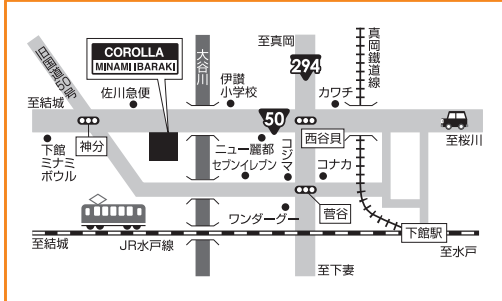

43.2万円

T-Value

車検整備付

23年 ダイハツ エッセ D

660cc [ミッション:AT] シルバー AC PS PW [エアバッグ:DA/B] [ステレオ:CD] 記 キーレスエントリー 走行5.1万km [リ済別] 修復歴なし

整納含	保証
064	064

48.6万円

SDナビワンセグTV+バックモニター付!

T-Value

車検整備付

22年 トヨタ バッソ 1.0X Lパッケージ

1000cc [ミッション:CVT] パール AC PS PW ABS [エアバッグ:DA/B] [ステレオ:CD] 記 ワンオーナー スマートキー モビライザー 走行6.2万km [リ済別] 修復歴なし

整納含	保証
593	117

64.8万円

T-Value

車検付き 31年11月まで

23年 ダイハツ ハイゼットトラック AC+PSスペシャル

660cc [ミッション:AT] ホワイト AC PS PW [エアバッグ:A/B] 記 ワンオーナー 走行2.2万km [リ済別] 修復歴なし

整納含	保証
637	306

105.0万円

CDチューナーETC付!

T-Value

車検整備付

24年 トヨタ コローラ アクオ X HIDエクストラリミテッド

1500cc [ミッション:CVT] シルバー AC PS PW ABS [エアバッグ:DA/B] [ステレオ:CD] HIDヘッドランプ スマートキー モビライザー 記 走行3.3万km [リ済別] 修復歴なし

整納含	保証
803	382

115.0万円

SDナビフルセグTV+ETC付!

T-Value

車検整備付

23年 トヨタ シエンタ 1.5 ディーゼル

1500cc [ミッション:CVT] ライトブルー AC PS PW ABS [エアバッグ:DA/B] アルミ HIDヘッドランプ 3列シート キーレスエントリー 走行3.4万km [リ済別] 修復歴なし

整納含	保証
382	117

145.8万円

SDナビワンセグTV+バックモニター付!

T-Value

車検整備付

27年 トヨタ スペイド Fジャック

1500cc [ミッション:CVT] パール AC PS PW ABS [エアバッグ:DA/B] [ステレオ:CD] ETCワンオーナー 片側電動スライドドア HIDヘッドランプ スマートキー モビライザー 走行3.2万km [リ済別] 修復歴なし

整納含	保証
117	306

259.2万円

SDナビフルセグTV+バックモニター付!

T-Value

車検整備付

27年 トヨタ ヴォクシー ZS キラメキ

2000cc [ミッション:CVT] パール AC PS PW ABS [エアバッグ:DA/B] [ステレオ:CD] ETCアルミ 記 エアロ3列シート スマートキー モビライザー 両側電動スライドドア 走行1.7万km [リ済別] 修復歴なし

整納含	保証
306	306

COROLLA MINAMI IBARAKI トヨタカローラ南茨城

筑西神分店 ☎0296-20-1122 筑西市神分202-1

本社お客様相談室 ☎0120-123465 www.cmibaraki.jp

☕ コーヒー・ジュースなどをご用意して、皆様のご来店をお待ちしております。